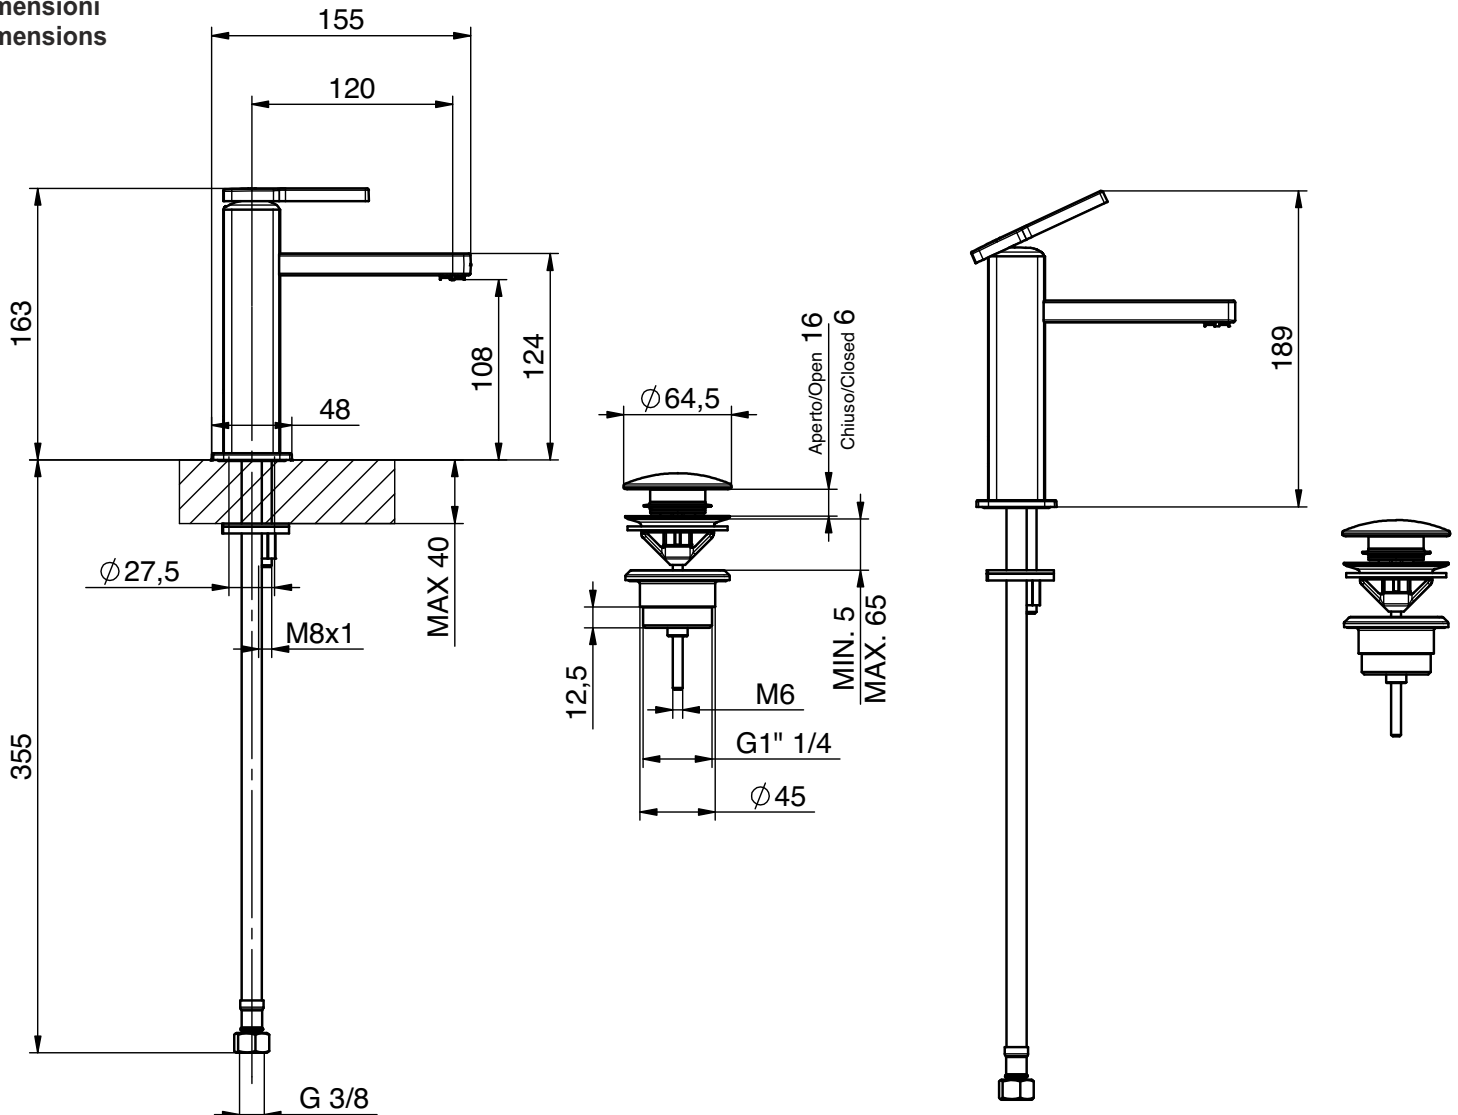

MISCELATORE / MIXER

Art.Q10SST / Q10SS

SKY

Descrizione / Description

Q10SST

Miscelatore monocomando per lavabo con scarico CLICK CLACK
Wash basin mixer with CLICK CLACK waste

Q10SS

Miscelatore monocomando per lavabo
Wash basin mixer

Caratteristiche Tecniche

Cartuccia a dischi ceramici: Ø25
Aeratore: M16x1
Attacchi flessibili: 3/8"
Trattamento superficiale: cromato

Technical Features

Cartridge ceramic discs: Ø25
Aerator: M16x1
Flexible connections: 3/8"
Surface treatment: chrome-plated

Dimensioni Dimensions

Modello Model	Codice Code	Codice Prodotto Product Code	Descrizione Description	Finitura Finishing
SKY 	Q10SST	411450511	Miscelatore monocomando per lavabo, con scarico click clack da 1" 1/4	Wash basin mixer with 1" 1/4 click clack waste CROMO
SKY 	Q10SST W1	411450541	Miscelatore monocomando per lavabo, con scarico click clack da 1" 1/4, con leva colorata	Wash basin mixer with 1" 1/4 click clack waste, with colored lever <input type="checkbox"/> RAL 9003 <input type="checkbox"/> RAL 9004 <input checked="" type="checkbox"/> RAL 5026 <input type="checkbox"/> RAL 7036 <input type="checkbox"/> RAL 5021
	Q10SST B1	411450538		
	Q10SST NB1	411450539		
	Q10SST PG1	411450540		
	Q10SST WB1	411450542		
SKY 	Q10SS	411450514	Miscelatore monocomando per lavabo senza scarico	Wash basin mixer without waste CROMO
SKY 	Q10SS W1	411450546	Miscelatore monocomando per lavabo senza scarico, con leva colorata	Wash basin mixer without waste, with colored lever <input type="checkbox"/> RAL 9003 <input type="checkbox"/> RAL 9004 <input checked="" type="checkbox"/> RAL 5026 <input type="checkbox"/> RAL 7036 <input type="checkbox"/> RAL 5021
	Q10SS B1	411450543		
	Q10SSN B1	411450544		
	Q10SS PG1	411450545		
	Q10SS WB1	411450547		