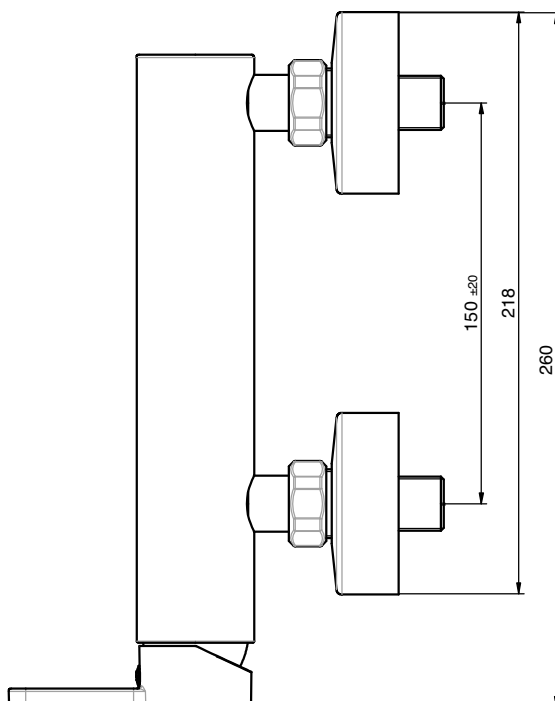

Dimensioni Dimensions