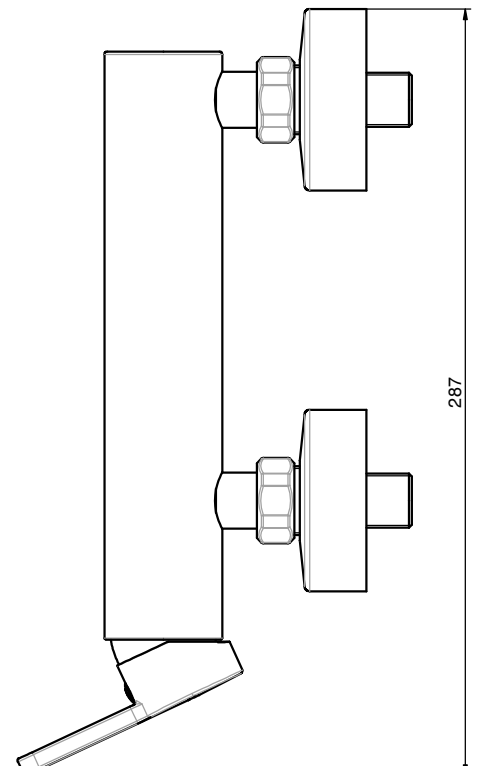

Dimensioni Dimensions