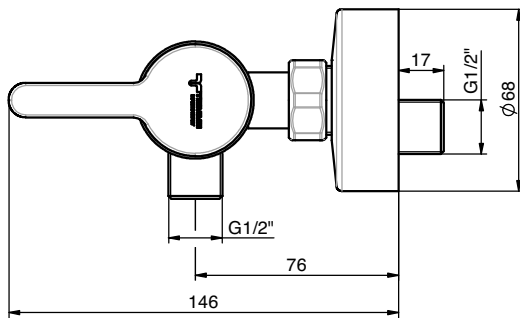

Dimensioni Dimensions