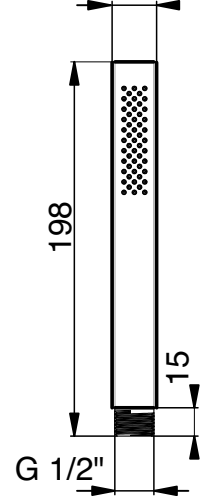

QUADRO 23,5