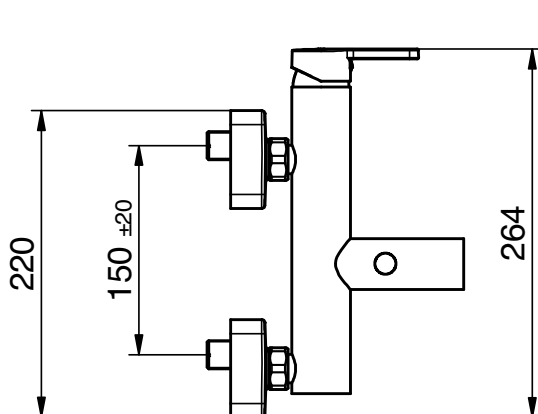

QUADRO 23,5