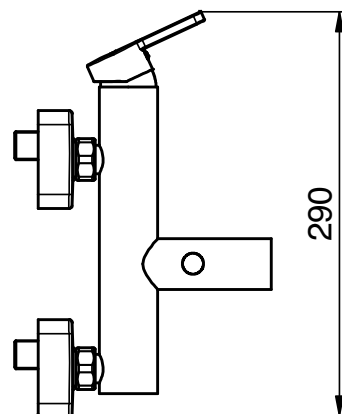

QUADRO 23,5