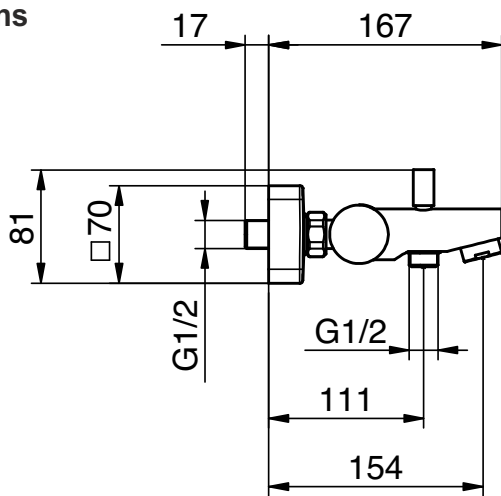

### Caratteristiche Tecniche

Cartuccia a dischi ceramici: Ø35  
Aeratore: M28x1  
Trattamento superficiale: cromato

### Technical Features

Cartridge ceramic discs: Ø35  
Aerator: M28x1  
Surface treatment: chrome-plated

### Dimensioni Dimensions