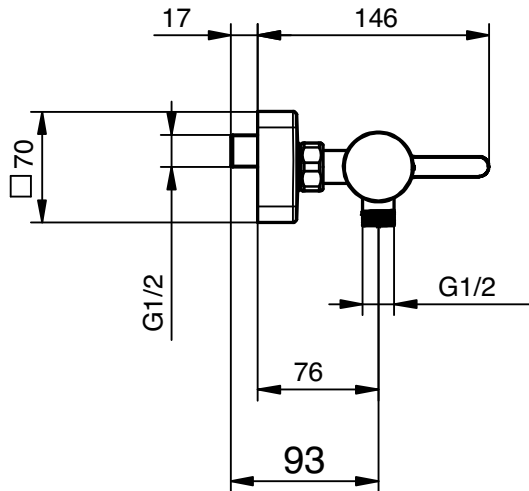

Dimensioni Dimensions