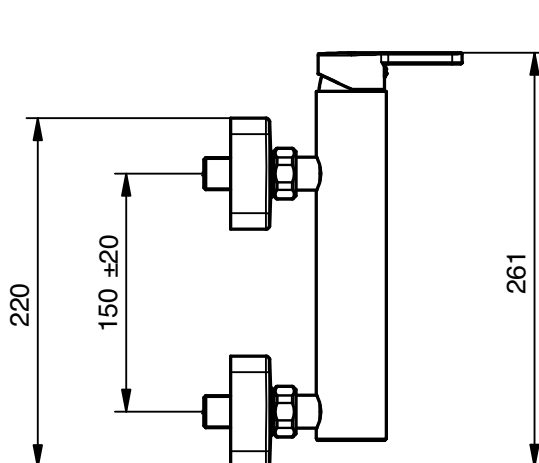

Dimensioni Dimensions