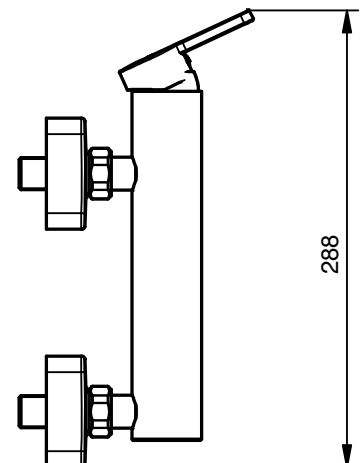

Dimensioni Dimensions