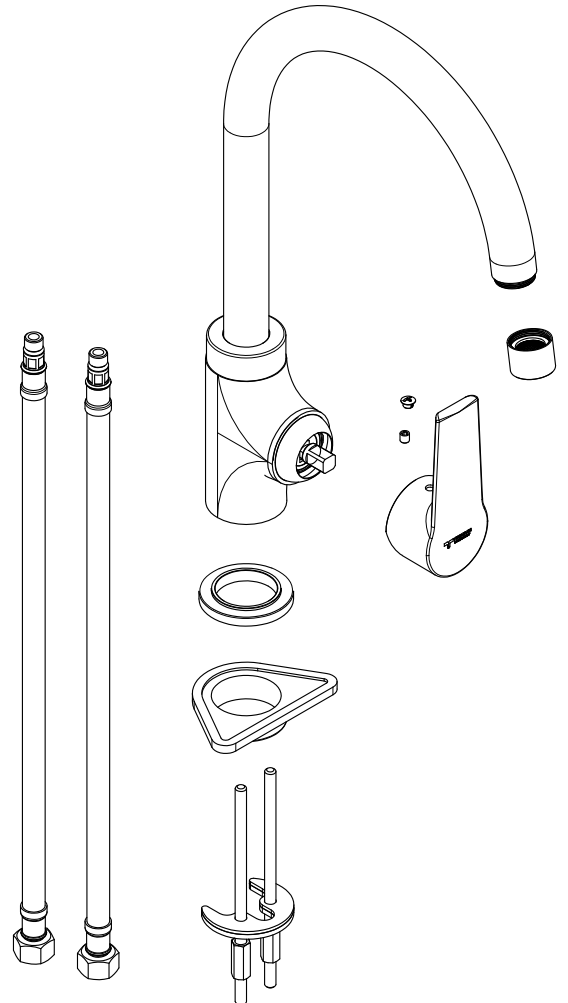

MISCELATORE MIXER

Descrizione / Description

Miscelatore monocomando per lavello con canna girevole Ø 24 e leva laterale destra.
Cartuccia Ø 35 mm

Kitchen mixer with swivelling spout and right side lever.
Cartridge Ø 35 mm

Art.	Cod.	Leva / Lever
K08	411800904	CROMO

Caratteristiche Tecniche

Cartuccia a dischi ceramici:	Ø35
Aeratore:	M22x1
Attacchi flessibili:	3/8"
Trattamento superficiale:	cromato

Technical Features

Cartridge ceramic discs:	Ø35
Aerator:	M22x1
Flexible connections:	3/8"
Surface treatment:	chrome-plated

K CLASSIC COLLECTION

**CUCINA
KITCHEN**

Ricambi / Spare parts

Dimensioni Dimensions

TIEMME Raccorderie S.p.A.

Via Cavallera 6/A (Loc. Barco) - 25045 Castegnato (Bs) - Italy
Tel +39 030 2142211 R.A. - Fax +39 030 2142206
info@tiemme.com - www.tiemme.com