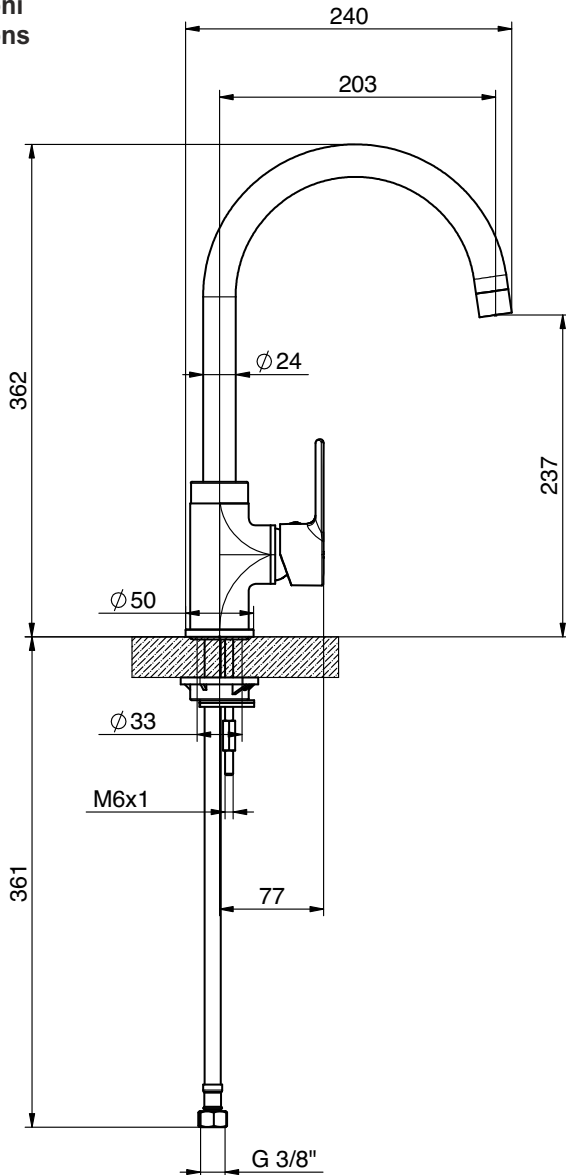

MISCELATORE MIXER

Descrizione / Description

Miscelatore monocomando per lavello con canna girevole Ø 24 e leva laterale destra.
Cartuccia Ø 35 mm

Kitchen mixer with swivelling spout and right side lever.
Cartridge Ø 35 mm

Art.	Cod.	Leva / Lever
K08	411800904	CROMO

Caratteristiche Tecniche

Cartuccia a dischi ceramici:	Ø35
Aeratore:	M22x1
Attacchi flessibili:	3/8"
Trattamento superficiale:	cromato

Technical Features

Cartridge ceramic discs:	Ø35
Aerator:	M22x1
Flexible connections:	3/8"
Surface treatment:	chrome-plated

K CLASSIC COLLECTION

**CUCINA
KITCHEN**

Ricambi / Spare parts

Dimensioni Dimensions

TIEMME Raccorderie S.p.A.

Via Cavallera 6/A (Loc. Barco) - 25045 Castegnato (Bs) - Italy
Tel +39 030 2142211 R.A. - Fax +39 030 2142206
info@tiemme.com - www.tiemme.com