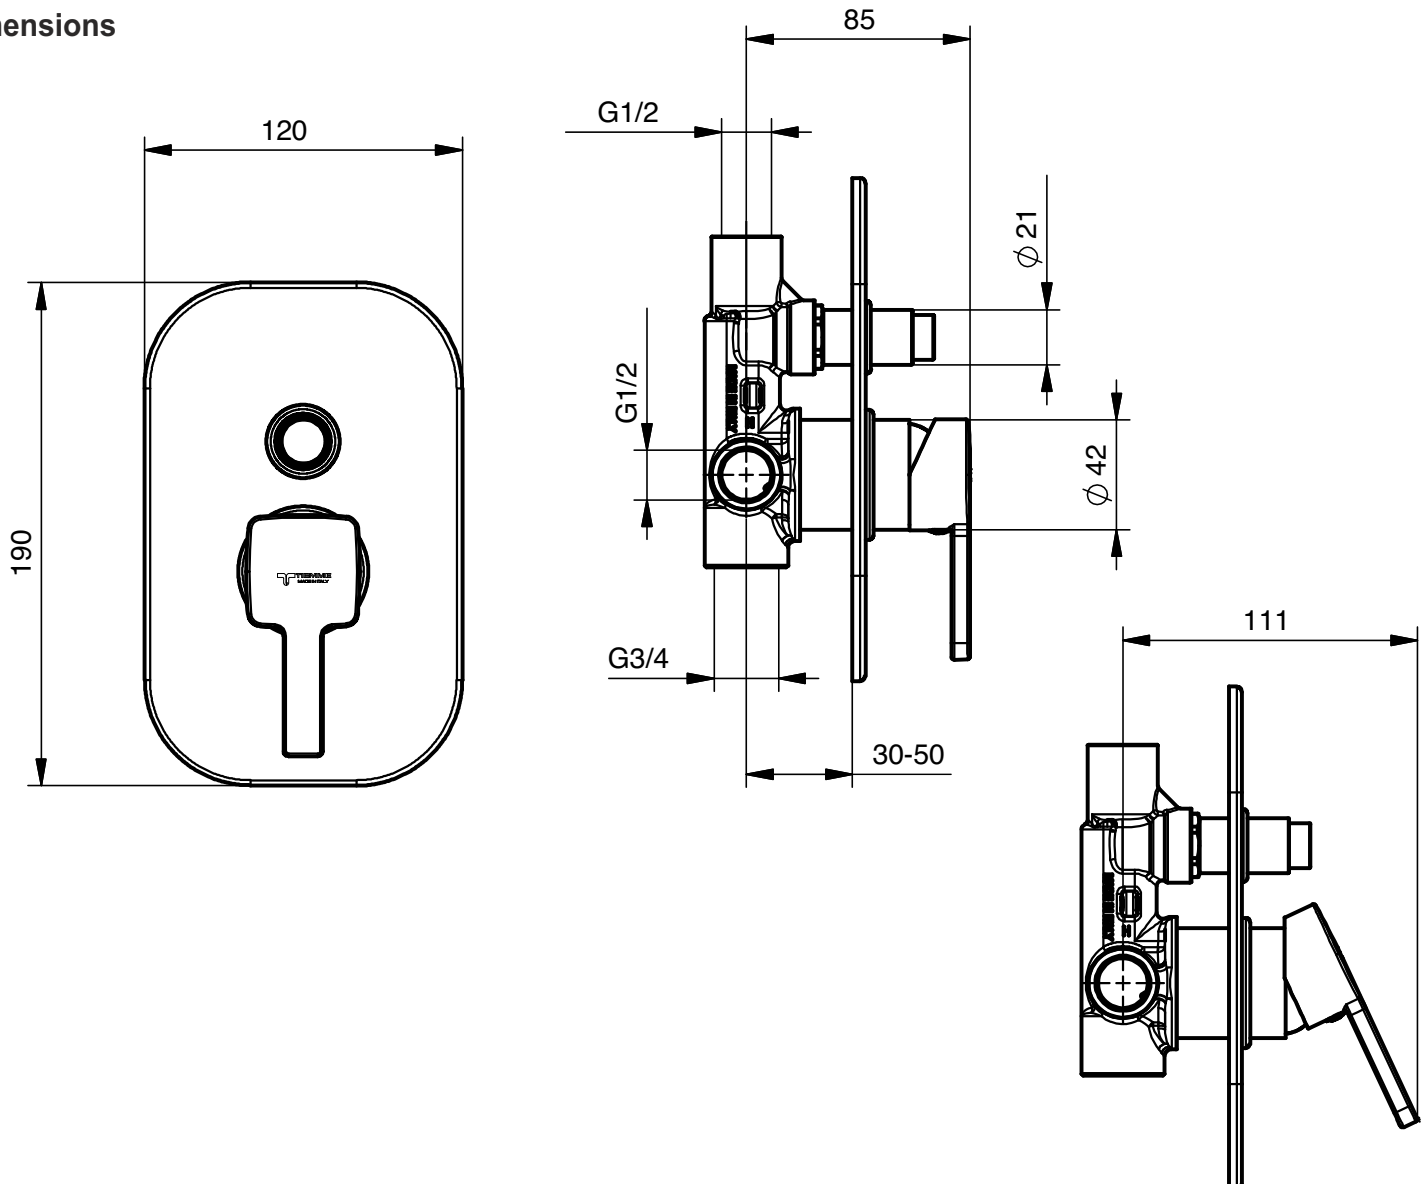

MISCELATORE / MIXER Art.Q15

SKY

Descrizione / Description

Miscelatore monocomando da incasso per doccia/vasca con deviatore 2 uscite

Concealed bath/shower mixer with 2 outlets divert

Caratteristiche Tecniche

Cartuccia a dischi ceramici: Ø35

Trattamento superficiale: cromato

Technical Features

Cartridge ceramic discs: Ø35

Surface treatment: chrome-plated

Finiture leva Lever finishings

	Cromo Chrome		Grigio platino Platinum Grey PG1 - RAL 7036
	Bianco White W1 - RAL 9003		Blu Night blue NB1 - RAL 5026
	Nero Black B1 - RAL 9004		Verde acqua Water blue WB1 - RAL 5021

Dimensioni Dimensions

Modello Model	Codice Code	Codice Prodotto Product Code	Descrizione Description	Finitura Finishing
SKY 	Q15	411490404	Miscelatore monocomando da incasso per doccia/ vasca con deviatore 2 uscite	Concealed bath/shower mixer with 2 outlets diverter CROMO
SKY 	Q15 W1	411490419	Miscelatore monocomando da incasso per doccia/ vasca con deviatore 2 uscite, con leva colorata	 RAL 9003
	Q15 B1	411490416		 RAL 9004
	Q15 NB1	411490417		 RAL 5026
	Q15 PG1	411490418		 RAL 7036
	Q15 WB1	411490420		 RAL 5021