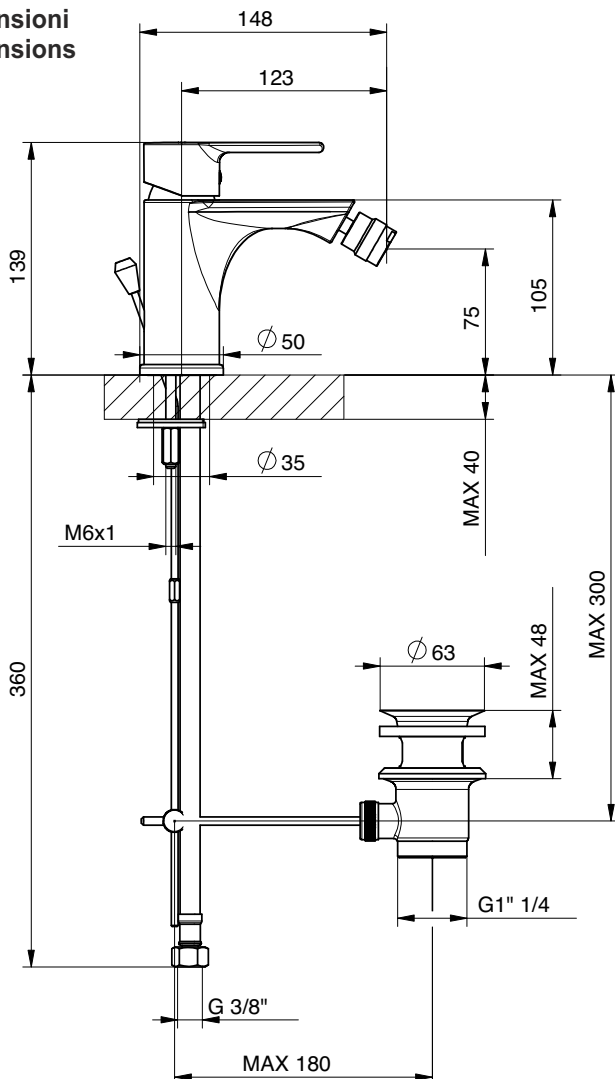

Ten

MISCELATORE MIXER

Art. TN02/TN02SS

Descrizione / Description

411800801 (TN02)

Miscelatore monocomando per bidet, con scarico (TN02)
Bidet mixer with pop-up (TN02)

411800802 (TN02SS)

Miscelatore monocomando per bidet (TN02SS)
Bidet mixer (TN02SS)

Caratteristiche Tecniche

Cartuccia a dischi ceramici: Ø35
Aeratore: M24x1
Attacchi flessibili: 3/8"
Trattamento superficiale: cromato

Technical Features

Cartridge ceramic discs: Ø35
Aerator: M24x1
Flexible connections: 3/8"
Surface treatment: chrome-plated

Dimensioni Dimensions

TIEMME Raccorderie S.p.A.

Via Cavallera 6/A (Loc. Barco) - 25045 Castegnato (Bs) - Italy
Tel +39 030 2142211 R.A. - Fax +39 030 2142206
info@tiemme.com - www.tiemme.com

TIEMME Raccorderie S.p.A. si riserva di apportare modifiche in qualsiasi momento senza preavviso. È vietata qualsiasi forma di riproduzione, se non autorizzata.
TIEMME Raccorderie S.p.A. reserves the right to modify contents in any time without prior advise. Is forbidden any reproduction unless under TIEMME authorization