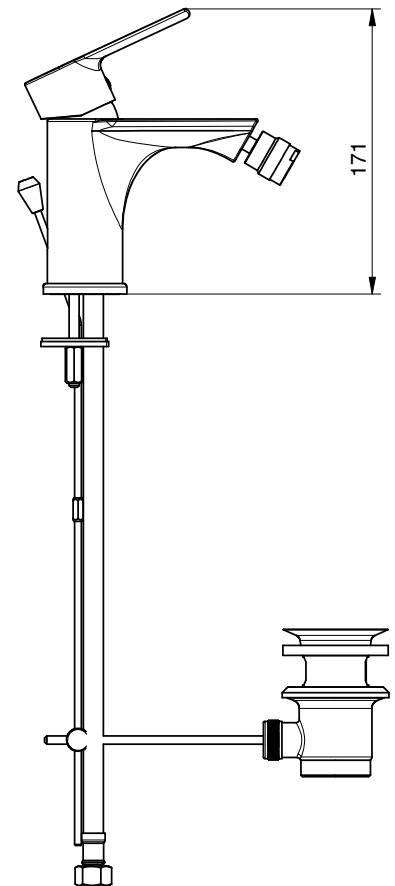

Ten

MISCELATORE MIXER

Art. TN02/TN02SS

Descrizione / Description

411800801 (TN02)

Miscelatore monocomando per bidet, con scarico (TN02)
Bidet mixer with pop-up (TN02)

411800802 (TN02SS)

Miscelatore monocomando per bidet (TN02SS)
Bidet mixer (TN02SS)

Caratteristiche Tecniche

Cartuccia a dischi ceramici: Ø35
Aeratore: M24x1
Attacchi flessibili: 3/8"
Trattamento superficiale: cromato

Technical Features

Cartridge ceramic discs: Ø35
Aerator: M24x1
Flexible connections: 3/8"
Surface treatment: chrome-plated

Dimensioni Dimensions

TIEMME Raccorderie S.p.A.

Via Cavallera 6/A (Loc. Barco) - 25045 Castegnato (Bs) - Italy
Tel +39 030 2142211 R.A. - Fax +39 030 2142206
info@tiemme.com - www.tiemme.com

TIEMME Raccorderie S.p.A. si riserva di apportare modifiche in qualsiasi momento senza preavviso. È vietata qualsiasi forma di riproduzione, se non autorizzata.
TIEMME Raccorderie S.p.A. reserves the right to modify contents in any time without prior advise. Is forbidden any reproduction unless under TIEMME authorization