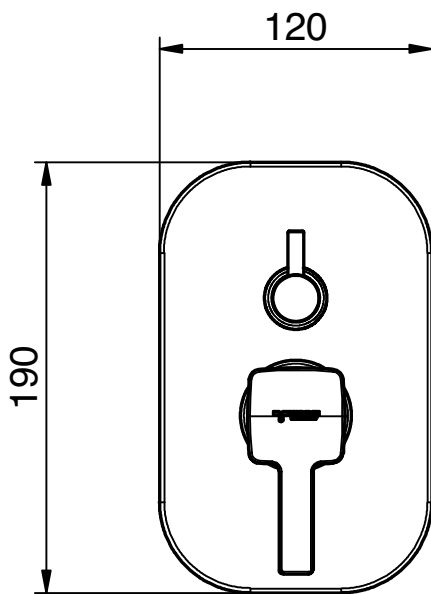

Dimensioni Dimensions