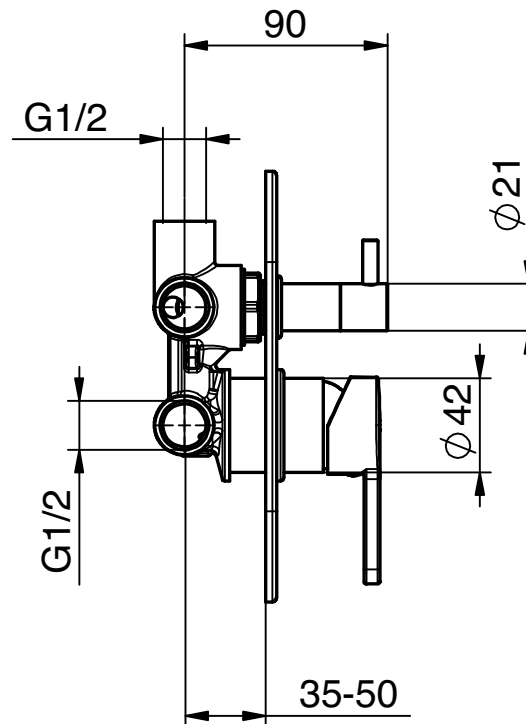

Dimensioni Dimensions