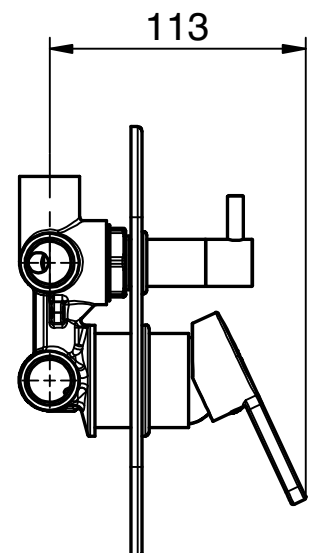

Dimensioni Dimensions