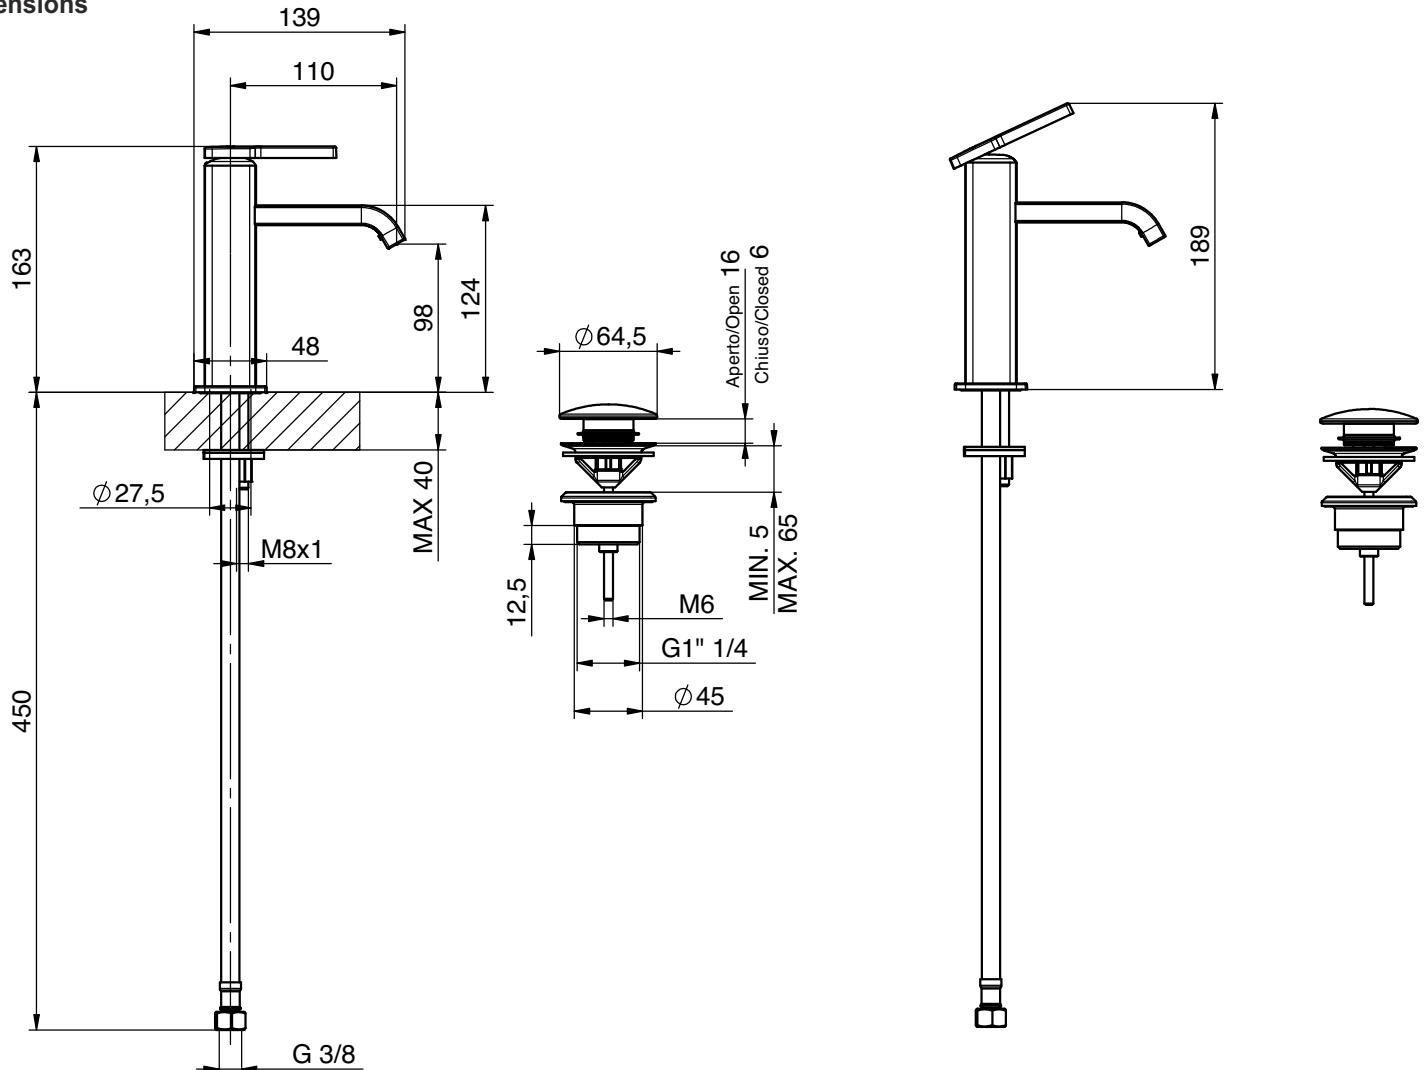

Dimensioni Dimensions