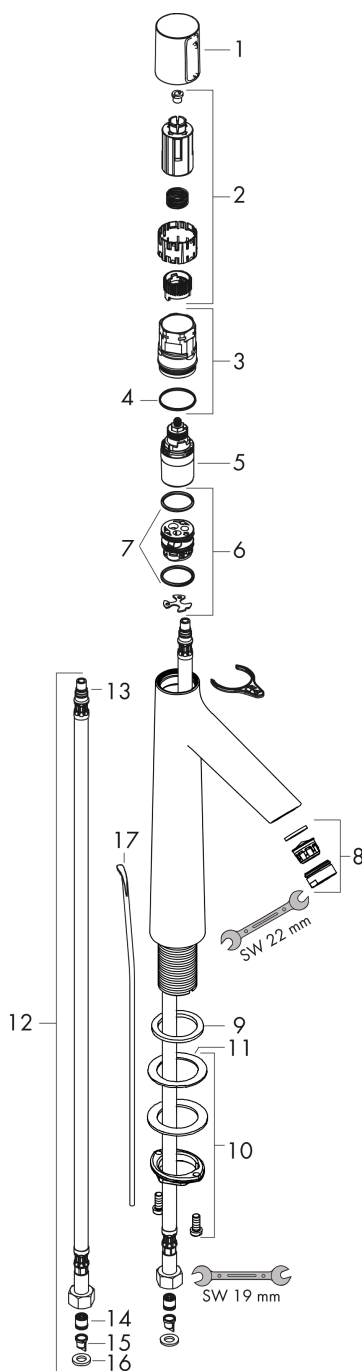

Talis Select S**Смеситель для раковины 190, однорычажный, со сливным гарнитуром**: хром Артикулный номер: **72044000****Описание****Характеристики**

- состоит из: смеситель для раковины, слив/перелив
- ComfortZone 190
- выступ: 131 мм
- высота излива: 179 мм
- тип струи: обычная струя
- максимальный расход воды при 3 барах: 5 л/мин
- картридж Select с регулировкой температуры
- регулируемое ограничение температуры
- подходит для проточных водонагревателей
- донный клапан, 1¼"
- материал сливного набора: металл
- вид соединения: соединительные шланги G 3/8

Технология**Продукт****Чертеж**

Talis Select S

Смеситель для раковины 190, однорычажный, со сливным гарнитуром

: хром Артикулный номер: **72044000**

Покомпонентное изображение

Год выпуска: >03/18

Talis Select S**Смеситель для раковины 190, однорычажный, со сливным гарнитуром**: хром Артикулный номер: **72044000****Перечень запасных частей**

Год выпуска: >03/18

Позиция	Описание	Артикулный номер	PC	PU
1	handle	92525000	-	1
2	adapter for handle	92526000	-	1
3	nut	92528000	-	1
4	O-ring 27x1,5	92527000	-	1
5	cartridge, assy	92529000	-	1
6	adapter for cartridge	98866000	-	1
7	O-ring 23x2	98398000	-	1
8	aerator M24x1 (5 l/min)	13185000	-	1
9	flat seal	98749000	-	1
10	fixing set (Ø 32)	13961000	-	1
11	lever collar	97548000	-	1
12	connection hose 600 mm M8x0,75 G3/8	92629000	-	1
13	O-ring 7x1,5	98422000	-	1
14	non return valve DW 10	96456000	-	1
15	filter	92532000	-	1
16	sealing set	92533000	-	1
17	pull rod	96657000	-	1
a	pop up waste	94139000	-	1
b	fixation extension 35 mm	13898000	-	1