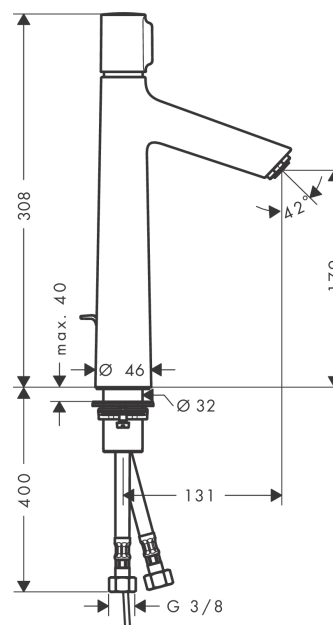

Talis Select S**Смеситель для раковины 190, однорычажный, со сливным гарнитуром**: хром Артикулный номер: **72044000****Описание****Характеристики**

- состоит из: смеситель для раковины, слив/перелив
- ComfortZone 190
- выступ: 131 мм
- высота излива: 179 мм
- тип струи: обычная струя
- максимальный расход воды при 3 барах: 5 л/мин
- картридж Select с регулировкой температуры
- регулируемое ограничение температуры
- подходит для проточных водонагревателей
- донный клапан, 1¼"
- материал сливного набора: металл
- вид соединения: соединительные шланги G 3/8

Технология**Продукт****Чертеж**

Talis Select S

Смеситель для раковины 190, однорычажный, со сливным гарнитуром

: хром Артикулный номер: **72044000**

Покомпонентное изображение

Год выпуска: >03/18

Talis Select S**Смеситель для раковины 190, однорычажный, со сливным гарнитуром**: хром Артикулный номер: **72044000****Перечень запасных частей**

Год выпуска: >03/18

Позиция	Описание	Артикулный номер	PC	PU
1	handle	92525000	-	1
2	adapter for handle	92526000	-	1
3	nut	92528000	-	1
4	O-ring 27x1,5	92527000	-	1
5	cartridge, assy	92529000	-	1
6	adapter for cartridge	98866000	-	1
7	O-ring 23x2	98398000	-	1
8	aerator M24x1 (5 l/min)	13185000	-	1
9	flat seal	98749000	-	1
10	fixing set (Ø 32)	13961000	-	1
11	lever collar	97548000	-	1
12	connection hose 600 mm M8x0,75 G3/8	92629000	-	1
13	O-ring 7x1,5	98422000	-	1
14	non return valve DW 10	96456000	-	1
15	filter	92532000	-	1
16	sealing set	92533000	-	1
17	pull rod	96657000	-	1
a	pop up waste	94139000	-	1
b	fixation extension 35 mm	13898000	-	1