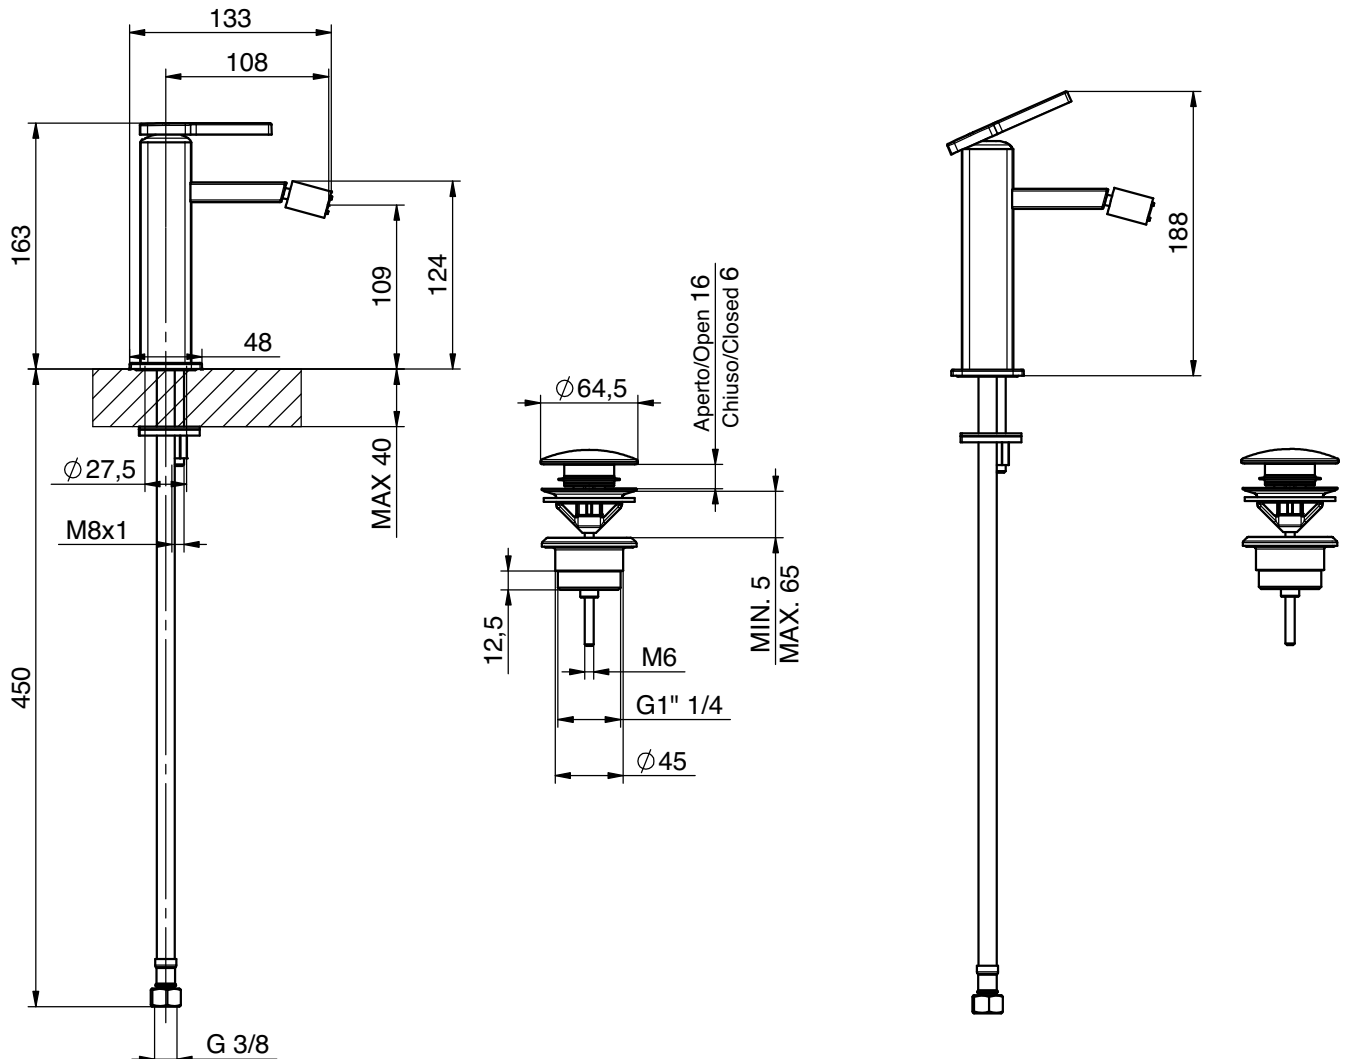

Dimensioni Dimensions