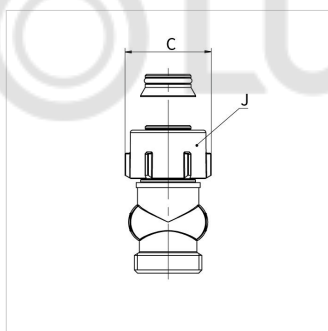

**Справочные данные (2021-03-31)**
**F10078 - US D2/50**

Артикул	F10078	
Модель	Перекрестный узел с конусными вставками для сменных подающих и обратных труб	
Версия	прямой	
Подключение	D (ET)	G 3/4" M
	E	G 3/4" F

**Информация по упаковке**

единица в упаковке	1 Пiese
Единица упаковки	распакованный
Размер упаковки (В x Ш x Д)	50 x 30 x 99 mm
Вес	0.42 Kilogram

## Дополнительные сведения

Материал	Латунь
Connection direction towards floor (straight)	Да
Connection direction towards wall (square)	Нет
Suitable for two pipe system	Да
Suitable for single pipe system	Нет
Защита поверхности	С никелевым покрытием
Lockable	Да
Adjustable	Нет
Self-controlling	Нет
Thermostatically prepared	Нет
Suitable for filling/drain tap	Нет
Four-way supply/return connection	Нет
Centre distance, supply/return [mm]	50
Длина [mm]	98
Offset [mm]	0

Тип	Размеры [мм]							
	A	B	C	F	G	H	I	J (WS)
US D2/50	98	58	34.0	50	20	49.5	8.7	30
US E2/50	105	49	42.5	50	27	29.5	8.7	30