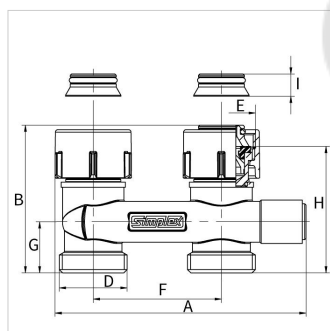

**Справочные данные (2021-03-31)**
**F10078 - US D2/50**

Артикул	F10078	
Модель	Перекрестный узел с конусными вставками для сменных подающих и обратных труб	
Версия	прямой	
Подключение	D (ET)	G 3/4" M
	E	G 3/4" F

**Информация по упаковке**

единица в упаковке	1 Пiese
Единица упаковки	распакованный
Размер упаковки (В x Ш x Д)	50 x 30 x 99 mm
Вес	0.42 Kilogram

## Дополнительные сведения

Материал	Латунь
Connection direction towards floor (straight)	Да
Connection direction towards wall (square)	Нет
Suitable for two pipe system	Да
Suitable for single pipe system	Нет
Защита поверхности	С никелевым покрытием
Lockable	Да
Adjustable	Нет
Self-controlling	Нет
Thermostatically prepared	Нет
Suitable for filling/drain tap	Нет
Four-way supply/return connection	Нет
Centre distance, supply/return [mm]	50
Длина [mm]	98
Offset [mm]	0

Тип	Размеры [мм]							
	A	B	C	F	G	H	I	J (WS)
US D2/50	98	58	34.0	50	20	49.5	8.7	30
US E2/50	105	49	42.5	50	27	29.5	8.7	30