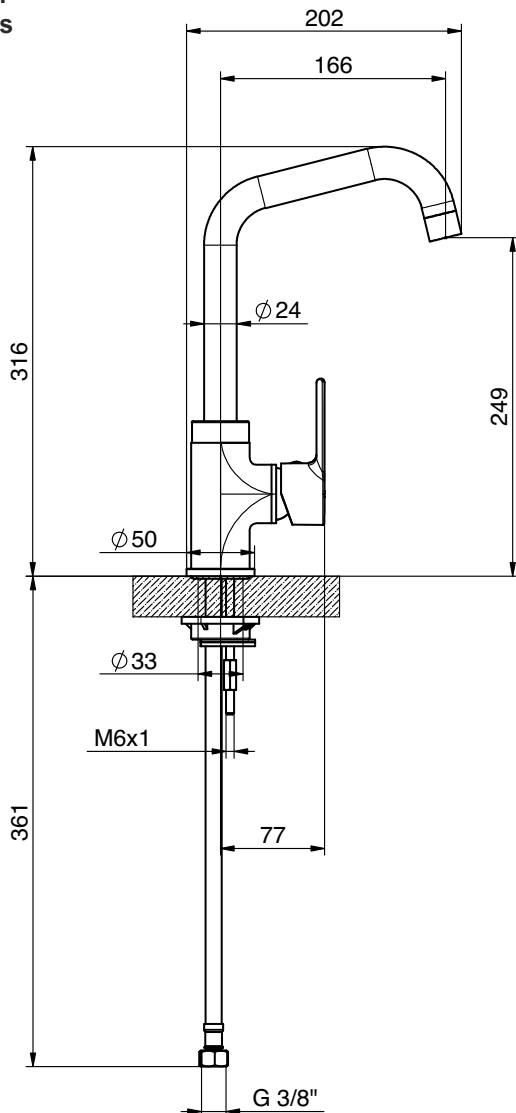

MISCELATORE MIXER

Descrizione / Description

Miscelatore monocomando per lavello con canna girevole Ø 24 e leva laterale destra.
Cartuccia Ø 35 mm

Kitchen mixer with swivelling spout and right side lever.
Cartridge Ø 35 mm

Art.	Cod.	Leva / Lever
K09	411800905	CROMO

Caratteristiche Tecniche

Cartuccia a dischi ceramici: Ø35
Aeratore: M22x1
Attacchi flessibili: 3/8"
Trattamento superficiale: cromato

Technical Features

Cartridge ceramic discs: Ø35
Aerator: M22x1
Flexible connections: 3/8"
Surface treatment: chrome-plated

K CLASSIC COLLECTION

CUCINA
KITCHEN

Ricambi / Spare parts

412964206

412960069

Dimensioni Dimensions

TIEMME Raccorderie S.p.A.

Via Cavallera 6/A (Loc. Barco) - 25045 Castegnato (Bs) - Italy
Tel +39 030 2142211 R.A. - Fax +39 030 2142206
info@tiemme.com - www.tiemme.com