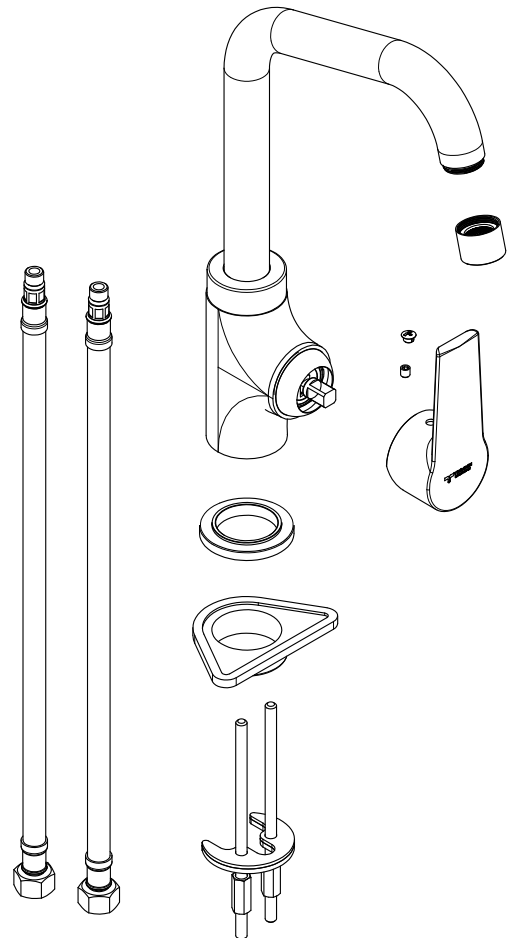

MISCELATORE MIXER

Descrizione / Description

Miscelatore monocomando per lavello con canna girevole Ø 24 e leva laterale destra.
Cartuccia Ø 35 mm

Kitchen mixer with swivelling spout and right side lever.
Cartridge Ø 35 mm

Art.	Cod.	Leva / Lever
K09	411800905	CROMO

Caratteristiche Tecniche

Cartuccia a dischi ceramici: Ø35
Aeratore: M22x1
Attacchi flessibili: 3/8"
Trattamento superficiale: cromato

Technical Features

Cartridge ceramic discs: Ø35
Aerator: M22x1
Flexible connections: 3/8"
Surface treatment: chrome-plated

K CLASSIC COLLECTION

CUCINA
KITCHEN

Ricambi / Spare parts

412964206

412960069

Dimensioni Dimensions

TIEMME Raccorderie S.p.A.

Via Cavallera 6/A (Loc. Barco) - 25045 Castegnato (Bs) - Italy
Tel +39 030 2142211 R.A. - Fax +39 030 2142206
info@tiemme.com - www.tiemme.com